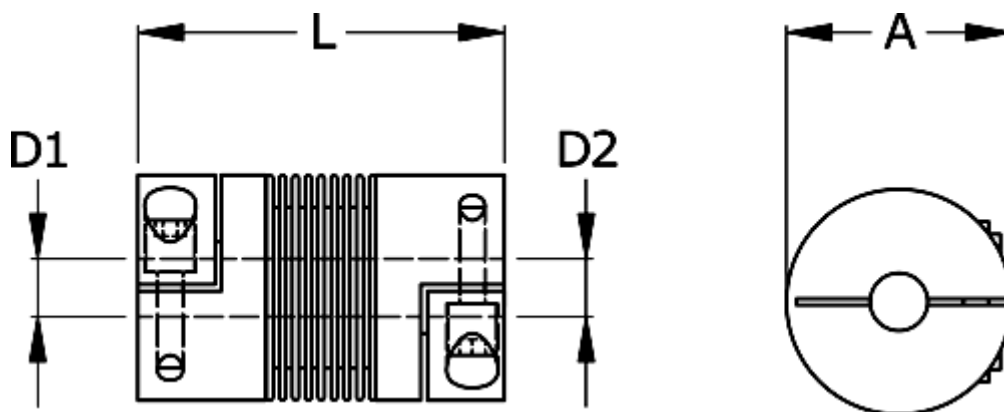

Varenummer: 3330405001123535
Beskrivelse: Metalbælgkobling type 4 str.500
Længde 112 mm, boring 35/35 mm

Mål

A	= 122
D1	= 35
D2	= 35
L	= 112
Nom. moment NM (Tkn)	= 500